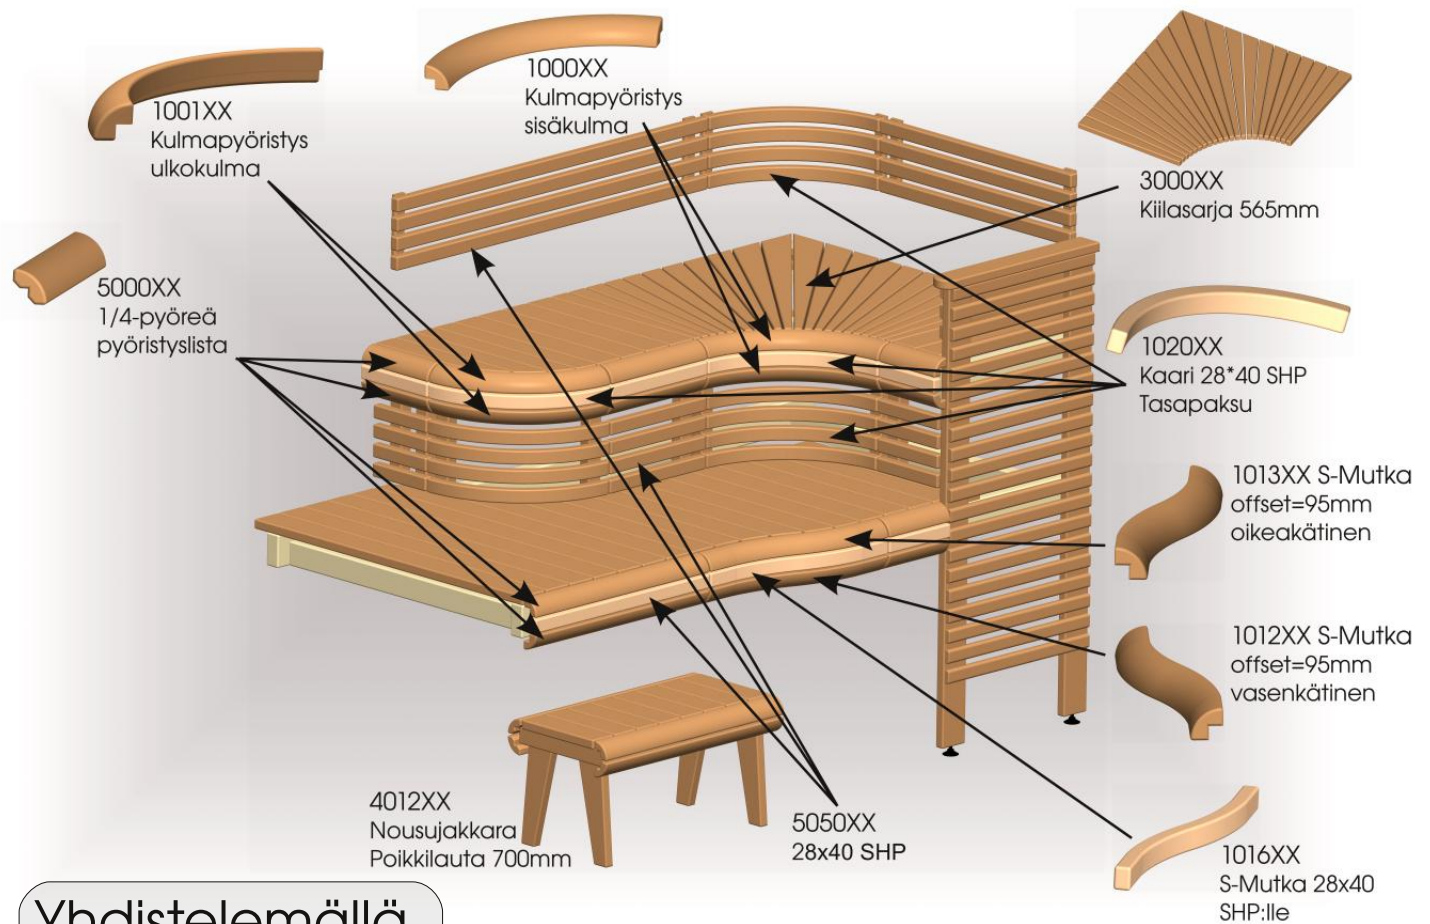

Yhdistelemällä
eri puulajeja ja
rakenneratkaisuja luot
lukemattomia erilaisia
yhdistelmiä saunaan
kuin saunaan