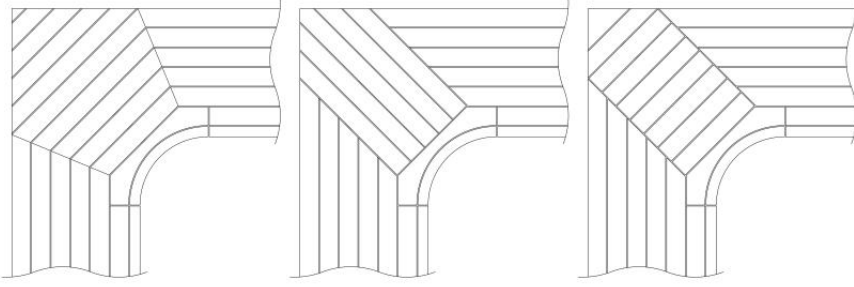

Laajasta
puulajivalikoimasta
löydät mieleisesi sävyt

Kolme esimerkkiä
kulmalaudan (3040XX)
avulla toteutettavissa
olevista laudekulmista

Myös näyttävä nousujakkaran syvennys onnistuu helposti kulmalaudekomponenteista. Kuvassa kiuas on upotettu lauteen keskelle käyttäen kiuaskaarta rajaamaan laude kiukaan ympäriltä.

Alalauteelle on saatu lisää pinta-alaa poistamalla kiilasarjasta 3 kiilaa ja lyhentämällä lauteen etureunaa jolloin laude levenee ovenpielestä alkaen

Muita tuotteitamme:

- Kiuaskaaret
- Jakkarat ja puulaatikot
- Listat