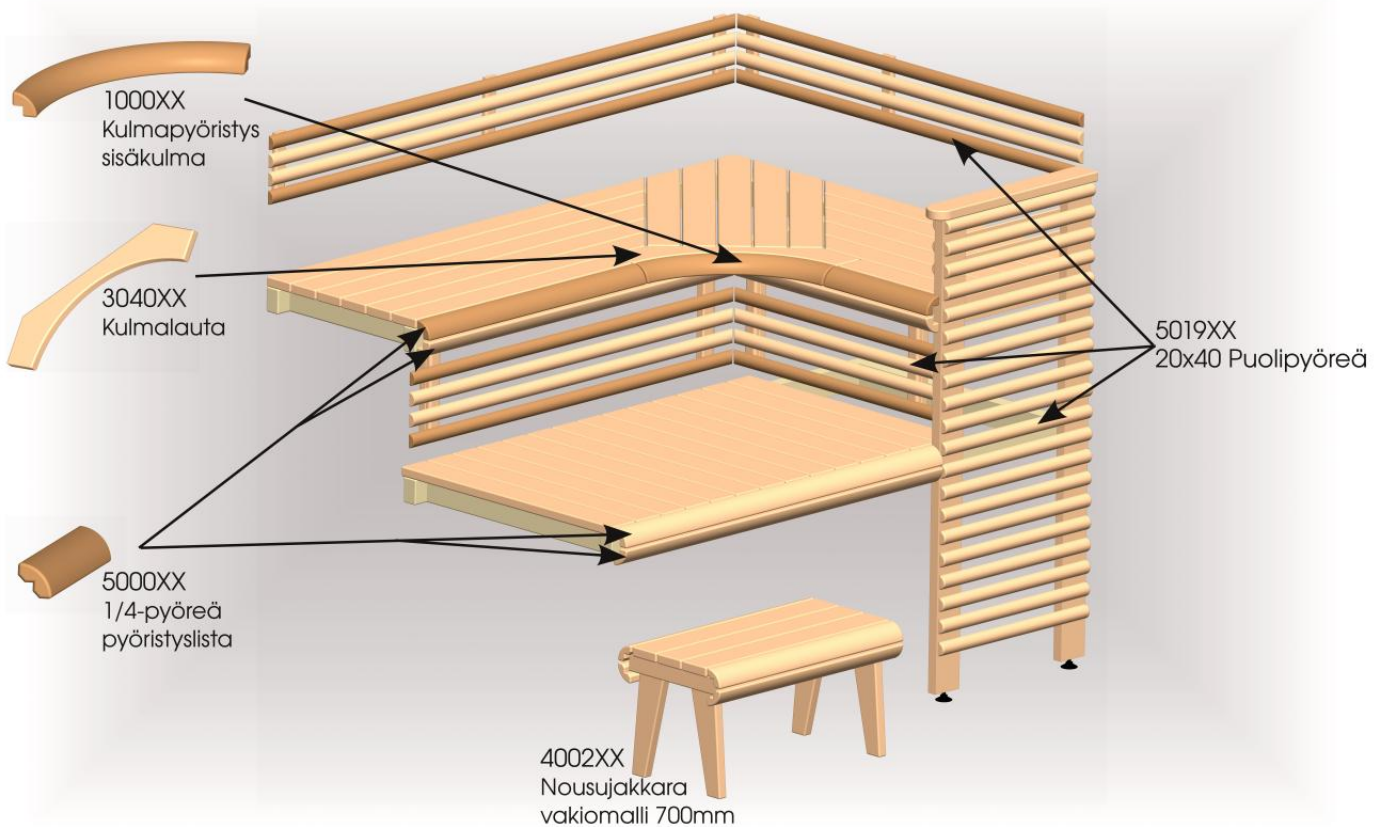

Laajasta
puulajivalikoimasta
löydät mieleisesi sävyt

Kolme esimerkkiä
kulmalaudan (3040XX)
avulla toteutettavissa
olevista laudekulmista

Myös näyttävä nousujakkaran syvennys onnistuu helposti kulmalaudekomponenteista. Kuvassa kiuas on upotettu lauteen keskelle käyttäen kiuaskaarta rajaamaan laude kiukaan ympäriltä.

Alalauteelle on saatu lisää pinta-alaa poistamalla kiilasarjasta 3 kiilaa ja lyhentämällä lauteen etureunaa jolloin laude levenee ovenpielestä alkaen

Muita tuotteitamme:

- Kiuaskaaret
- Jakkarat ja puulaatikot
- Listat