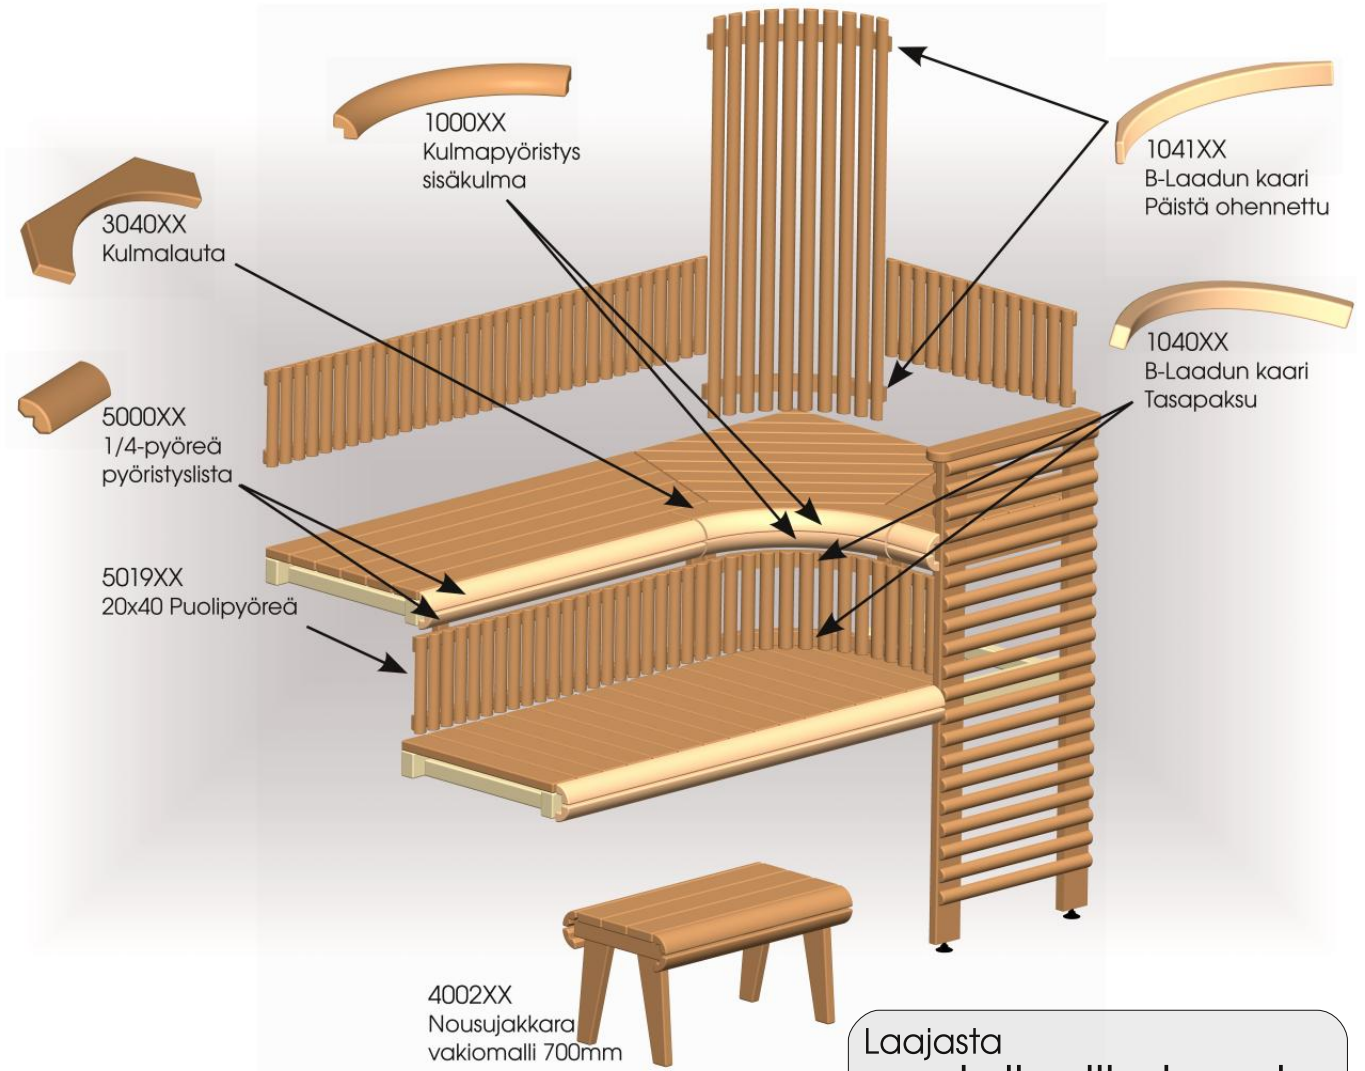

Suomessa valmistetut laadukkaat laudekomponentit

ERIKOISDUU
arkkinen Oy

Yhdistelemällä
eri puulajeja ja
rakenneratkaisuja luot
lukemattomia erilaisia
yhdistelmiä saunaan
kuin saunaan

Kuvien värit eivät vastaa tuotteiden todellisia värejä

Laajasta
puulajivalikoimasta
löydät mieleisesi sävyt

Kolme esimerkkiä
kulmalaudan (3040XX)
avulla toteutettavissa
olevista laudekulmista

Myös näyttävä nousujakkaran syvennys onnistuu helposti kulmalaudekomponenteista. Kuvassa kiuas on upotettu lauteen keskelle käyttäen kiuaskaarta rajaamaan laude kiukaan ympäriltä.

Alalauteelle on saatu lisää pinta-alaa poistamalla kiilasarjasta 3 kiilaa ja lyhentämällä lauteen etureunaa jolloin laude levenee ovenpielestä alkaen

Muita tuotteitamme:

- Kiuaskaaret
- Jakkarat ja puulaatikot
- Listat