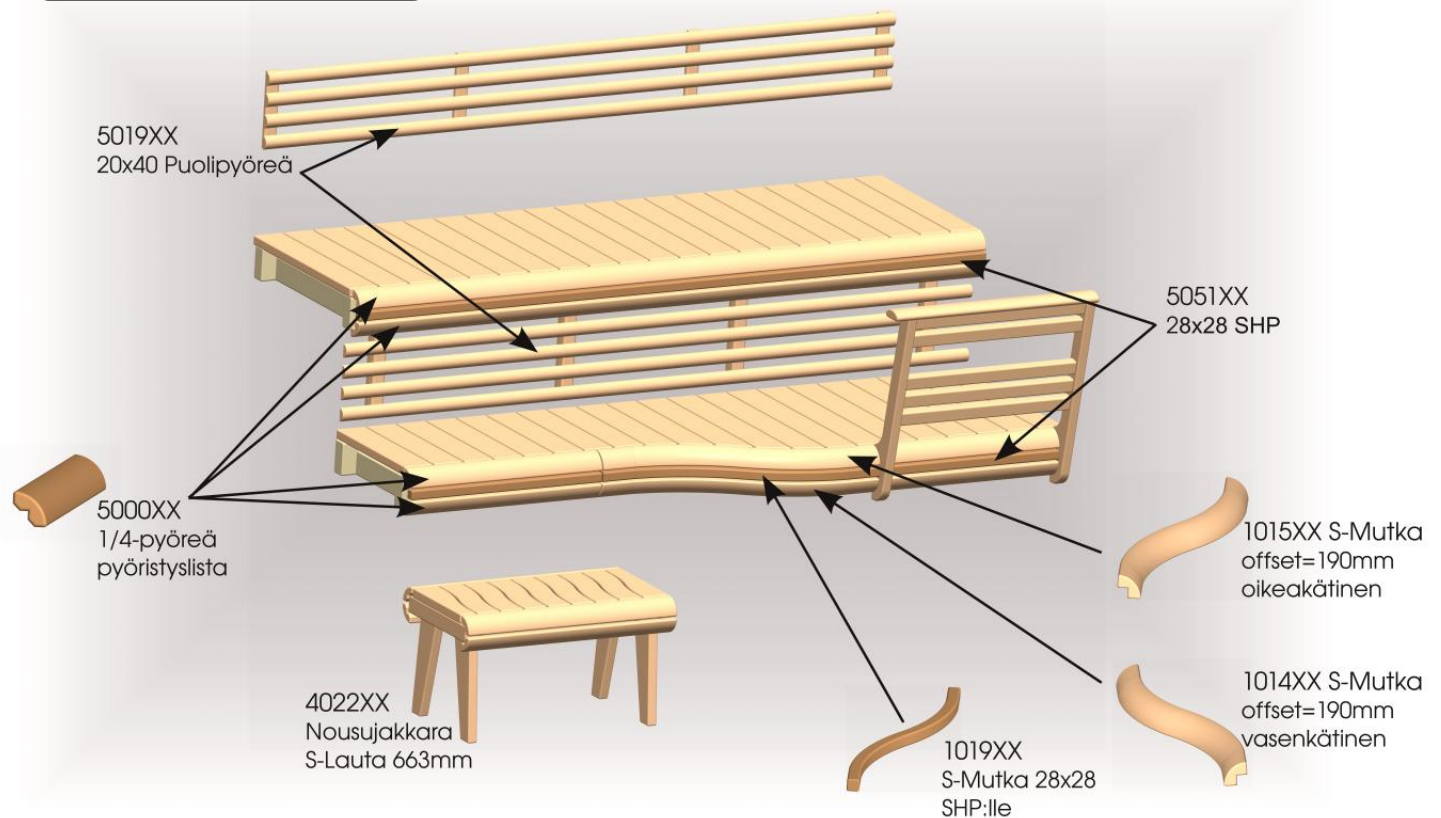

Suomessa valmistetut laadukkaat laudekomponentit

ERIKOISDUU
arkkinen Oy

Yhdistelemällä
eri puulajeja ja
rakenneratkaisuja luot
lukemattomia erilaisia
yhdistelmiä saunaan
kuin saunaan

Kuvien värit eivät vastaa tuotteiden todellisia värejä

Laajasta
puulajivalikoimasta
löydät mieleisesi sävyt

Kolme esimerkkiä
kulmalaudan (3040XX)
avulla toteutettavissa
olevista laudekulmista

Myös näyttävä nousujakkaran syvennys onnistuu helposti kulmalaudekomponenteista. Kuvassa kiuas on upotettu lauteen keskelle käyttäen kiuaskaarta rajaamaan laude kiukaan ympäriltä.

Alalauteelle on saatu lisää pinta-alaa poistamalla kiilasarjasta 3 kiilaa ja lyhentämällä lauteen etureunaa jolloin laude levenee ovenpielestä alkaen

Muita tuotteitamme:

- Kiuaskaaret
- Jakkarat ja puulaatikot
- Listat